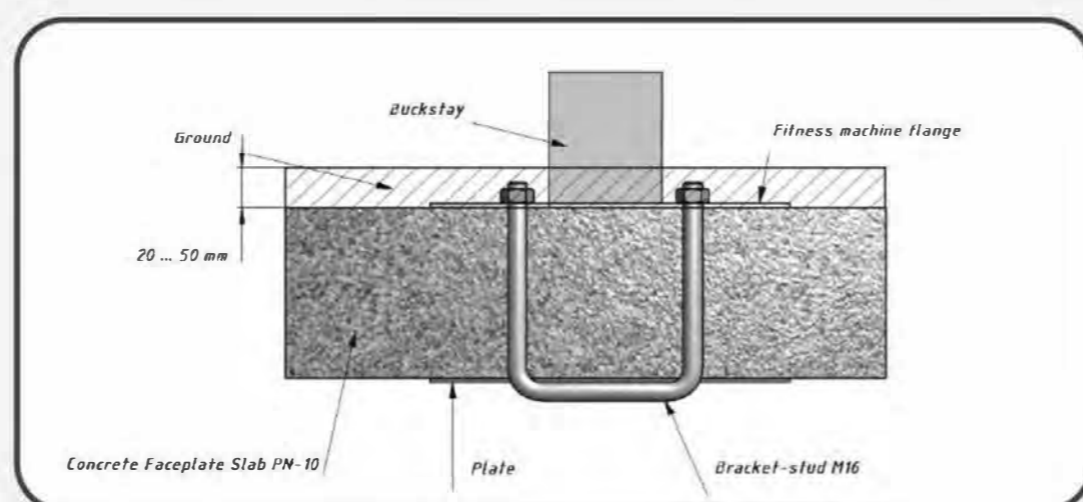

Outdoor fitness installation recommendation

Functional	Функциональные физические					
Adaptive	Адаптивные физические					
Strength building	Силовые					
Social	Коммуникативные и социальные					

Developed abilities/Развиваемые навыки