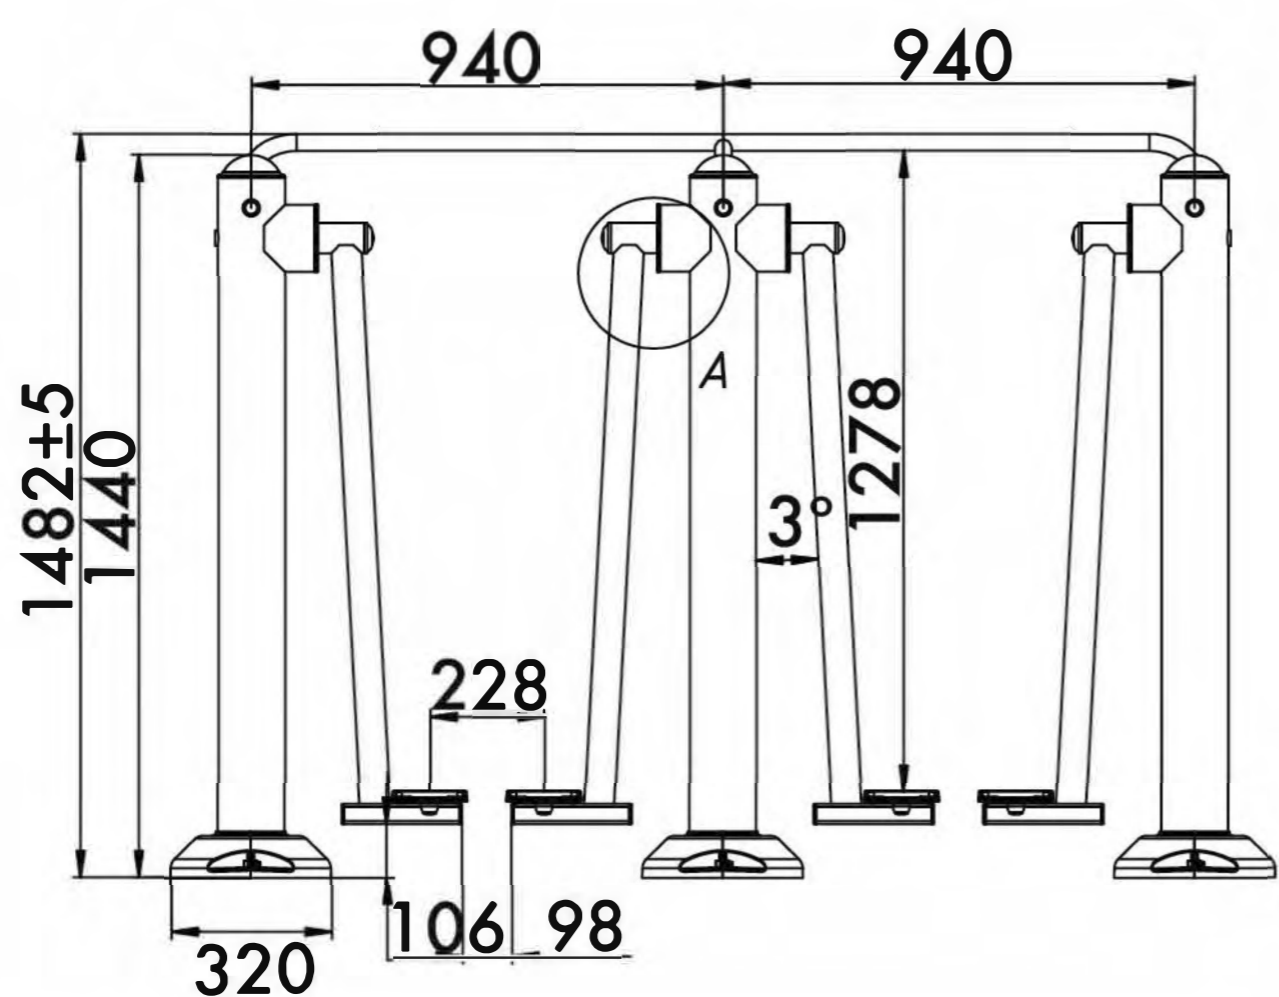

Единый адрес для всех регионов: rfc@nt-rt.ru || www.rcreation.nt-rt.ru

TWIN RACEWALKER

СКОРОХОД ДВОЙНОЙ

TECHNICAL SHEET
ТЕХНИЧЕСКОЕ ОПИСАНИЕ

RF-0248

14+

25,1 m²

2

159 mm

Visit our website for more information
Подробная информация на нашем сайте

TWIN RACEWALKER

СКОРОХОД ДВОЙНОЙ

TECHNICAL SHEET
ТЕХНИЧЕСКОЕ ОПИСАНИЕ

RF-0248

Safety area
Зона безопасности

14+
Age
Возраст

2
Number of users (people)
Количество пользователей

25,1
Safety area (m²)
Зона безопасности (м²)

5200x5207
Safety area dimension (mm)
Размеры зоны безопасности (мм)

2200x465x1482
Machine dimensions (mm)
Габариты конструкции (мм)