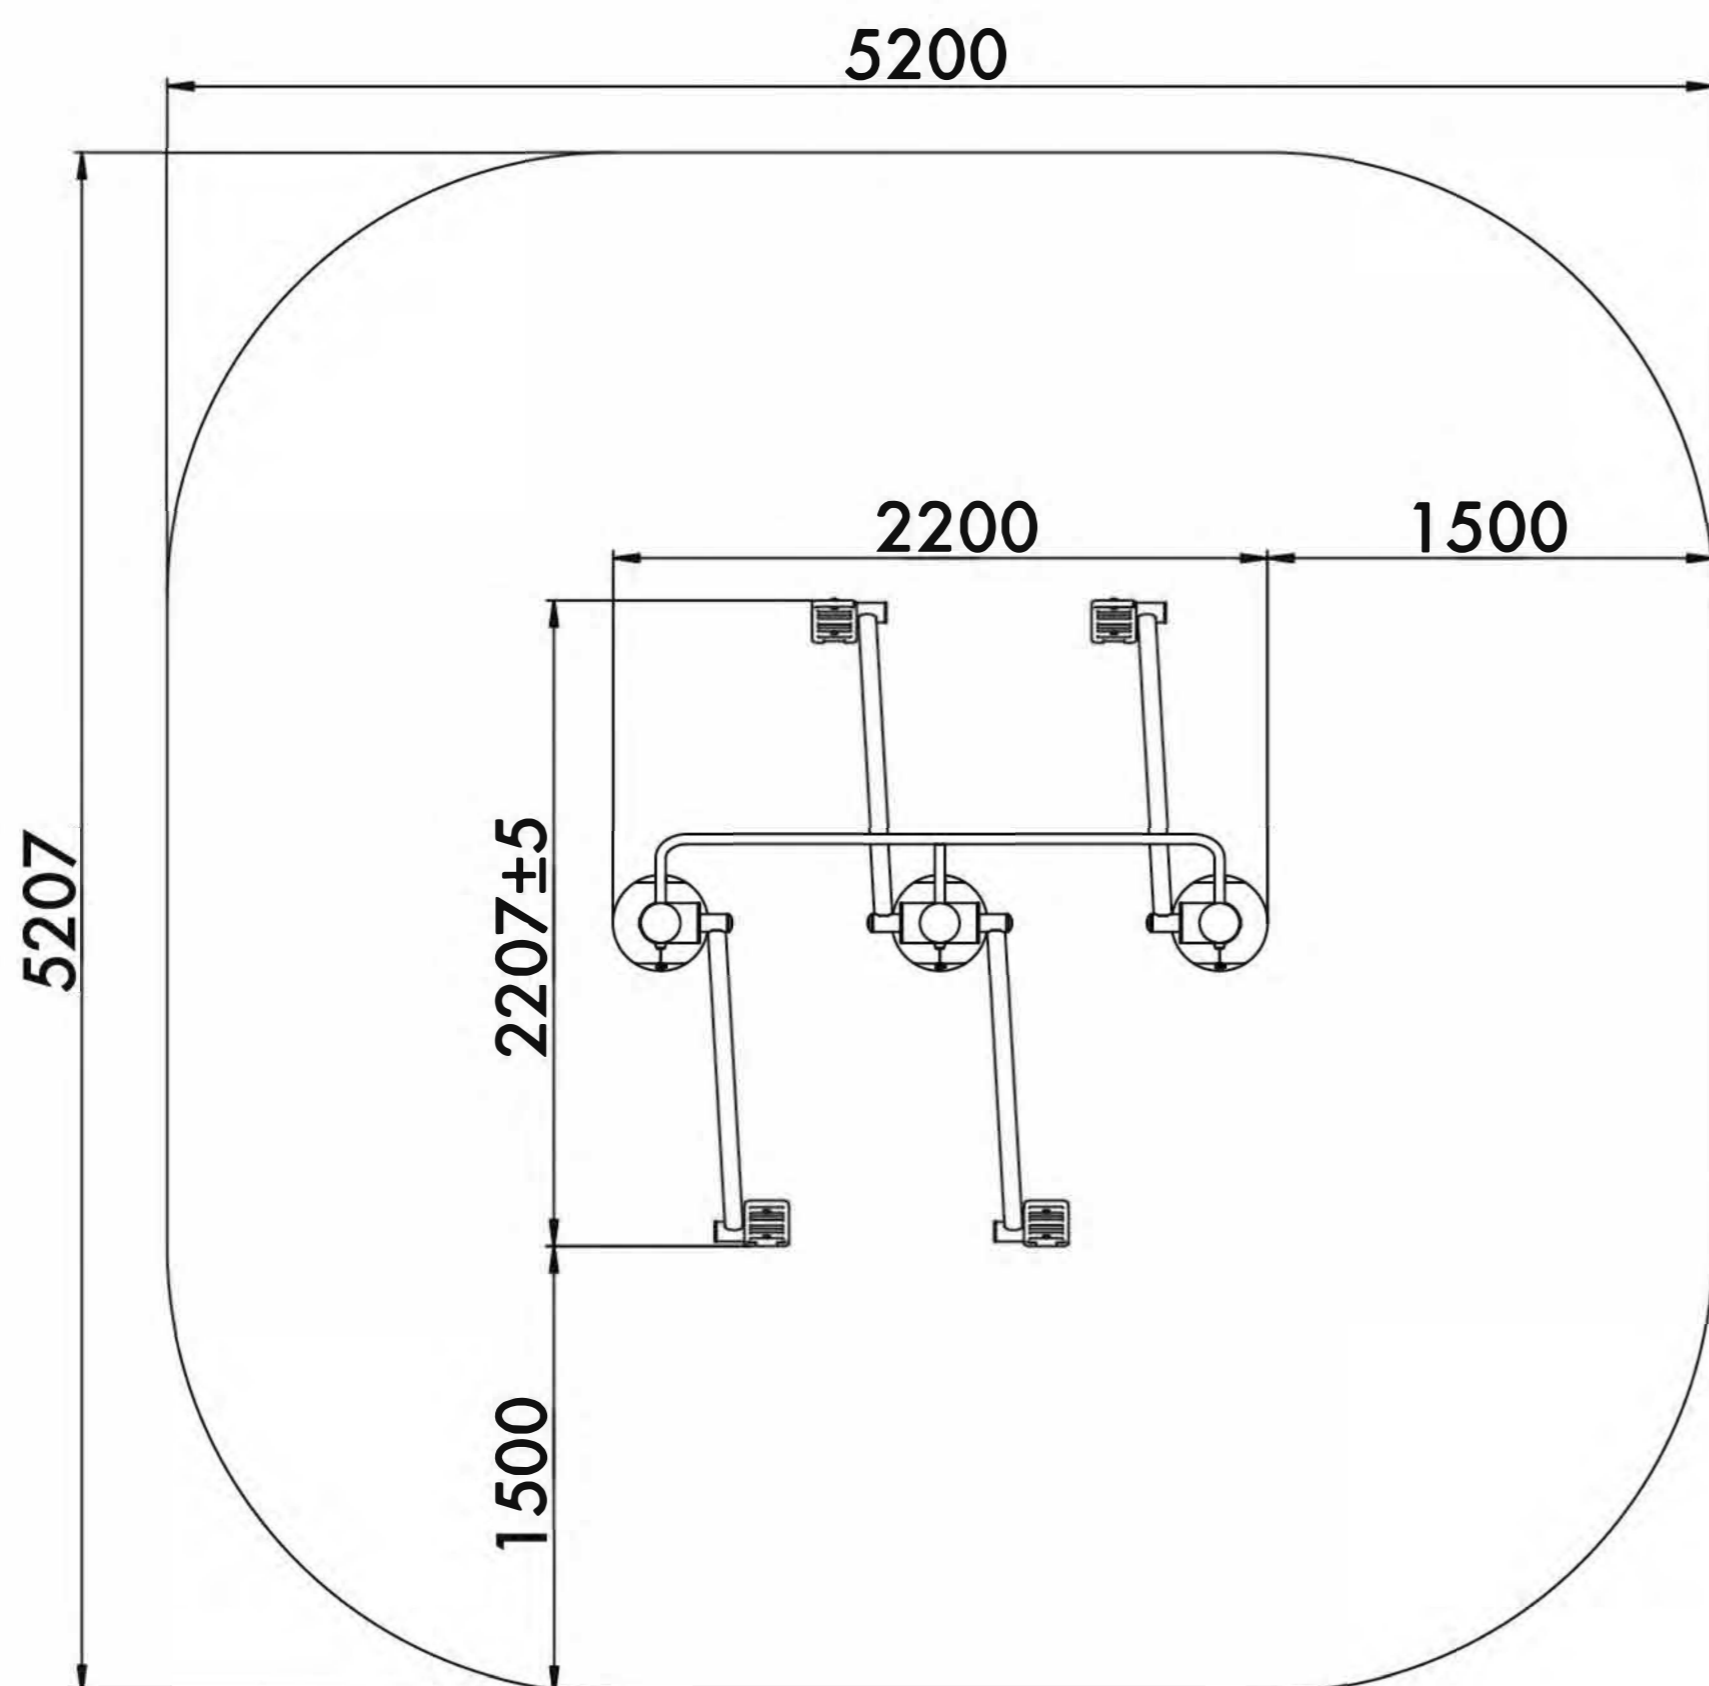

TWIN RACEWALKER

СКОРОХОД ДВОЙНОЙ

TECHNICAL SHEET
ТЕХНИЧЕСКОЕ ОПИСАНИЕ

RF-0248

Safety area
Зона безопасности

14+
Age
Возраст

2
Number of users (people)
Количество пользователей

25,1
Safety area (m²)
Зона безопасности (м²)

5200x5207
Safety area dimension (mm)
Размеры зоны безопасности (мм)

2200x465x1482
Machine dimensions (mm)
Габариты конструкции (мм)

1,5/2
Topsoil installation time(h)/Number
of workers
Время монтажа в грунт(ч)/количество
человек

159
Max height of fall (mm)
Высота падения (мм)

160
Maximum load on the footboard,
seat and backrest (kg)
Максимально допустимая нагрузка
на подножку, сидение или спинку (кг)

Outdoor fitness installation recommendation

Functional	Функциональные физические					
Adaptive	Адаптивные физические					
Strength building	Силовые					
Social	Коммуникативные и социальные					

Developed abilities/Развиваемые навыки