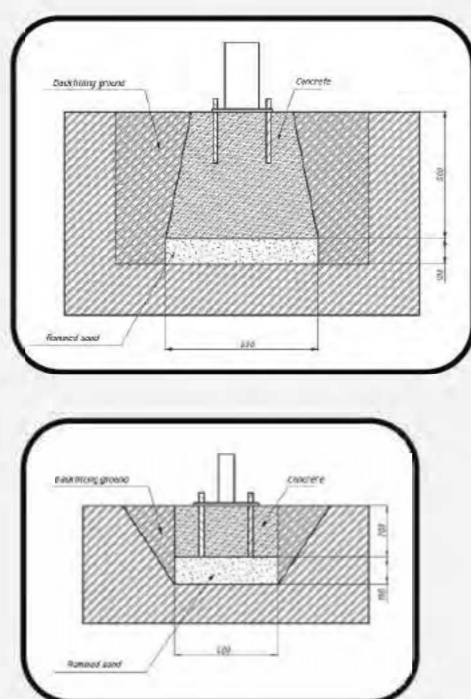

Outdoor fitness installation recommendation

Functional	Функциональные физические					
Adaptive	Адаптивные физические					
Strength building	Силовые					
Social	Коммуникативные и социальные					

Developed abilities/Развиваемые навыки